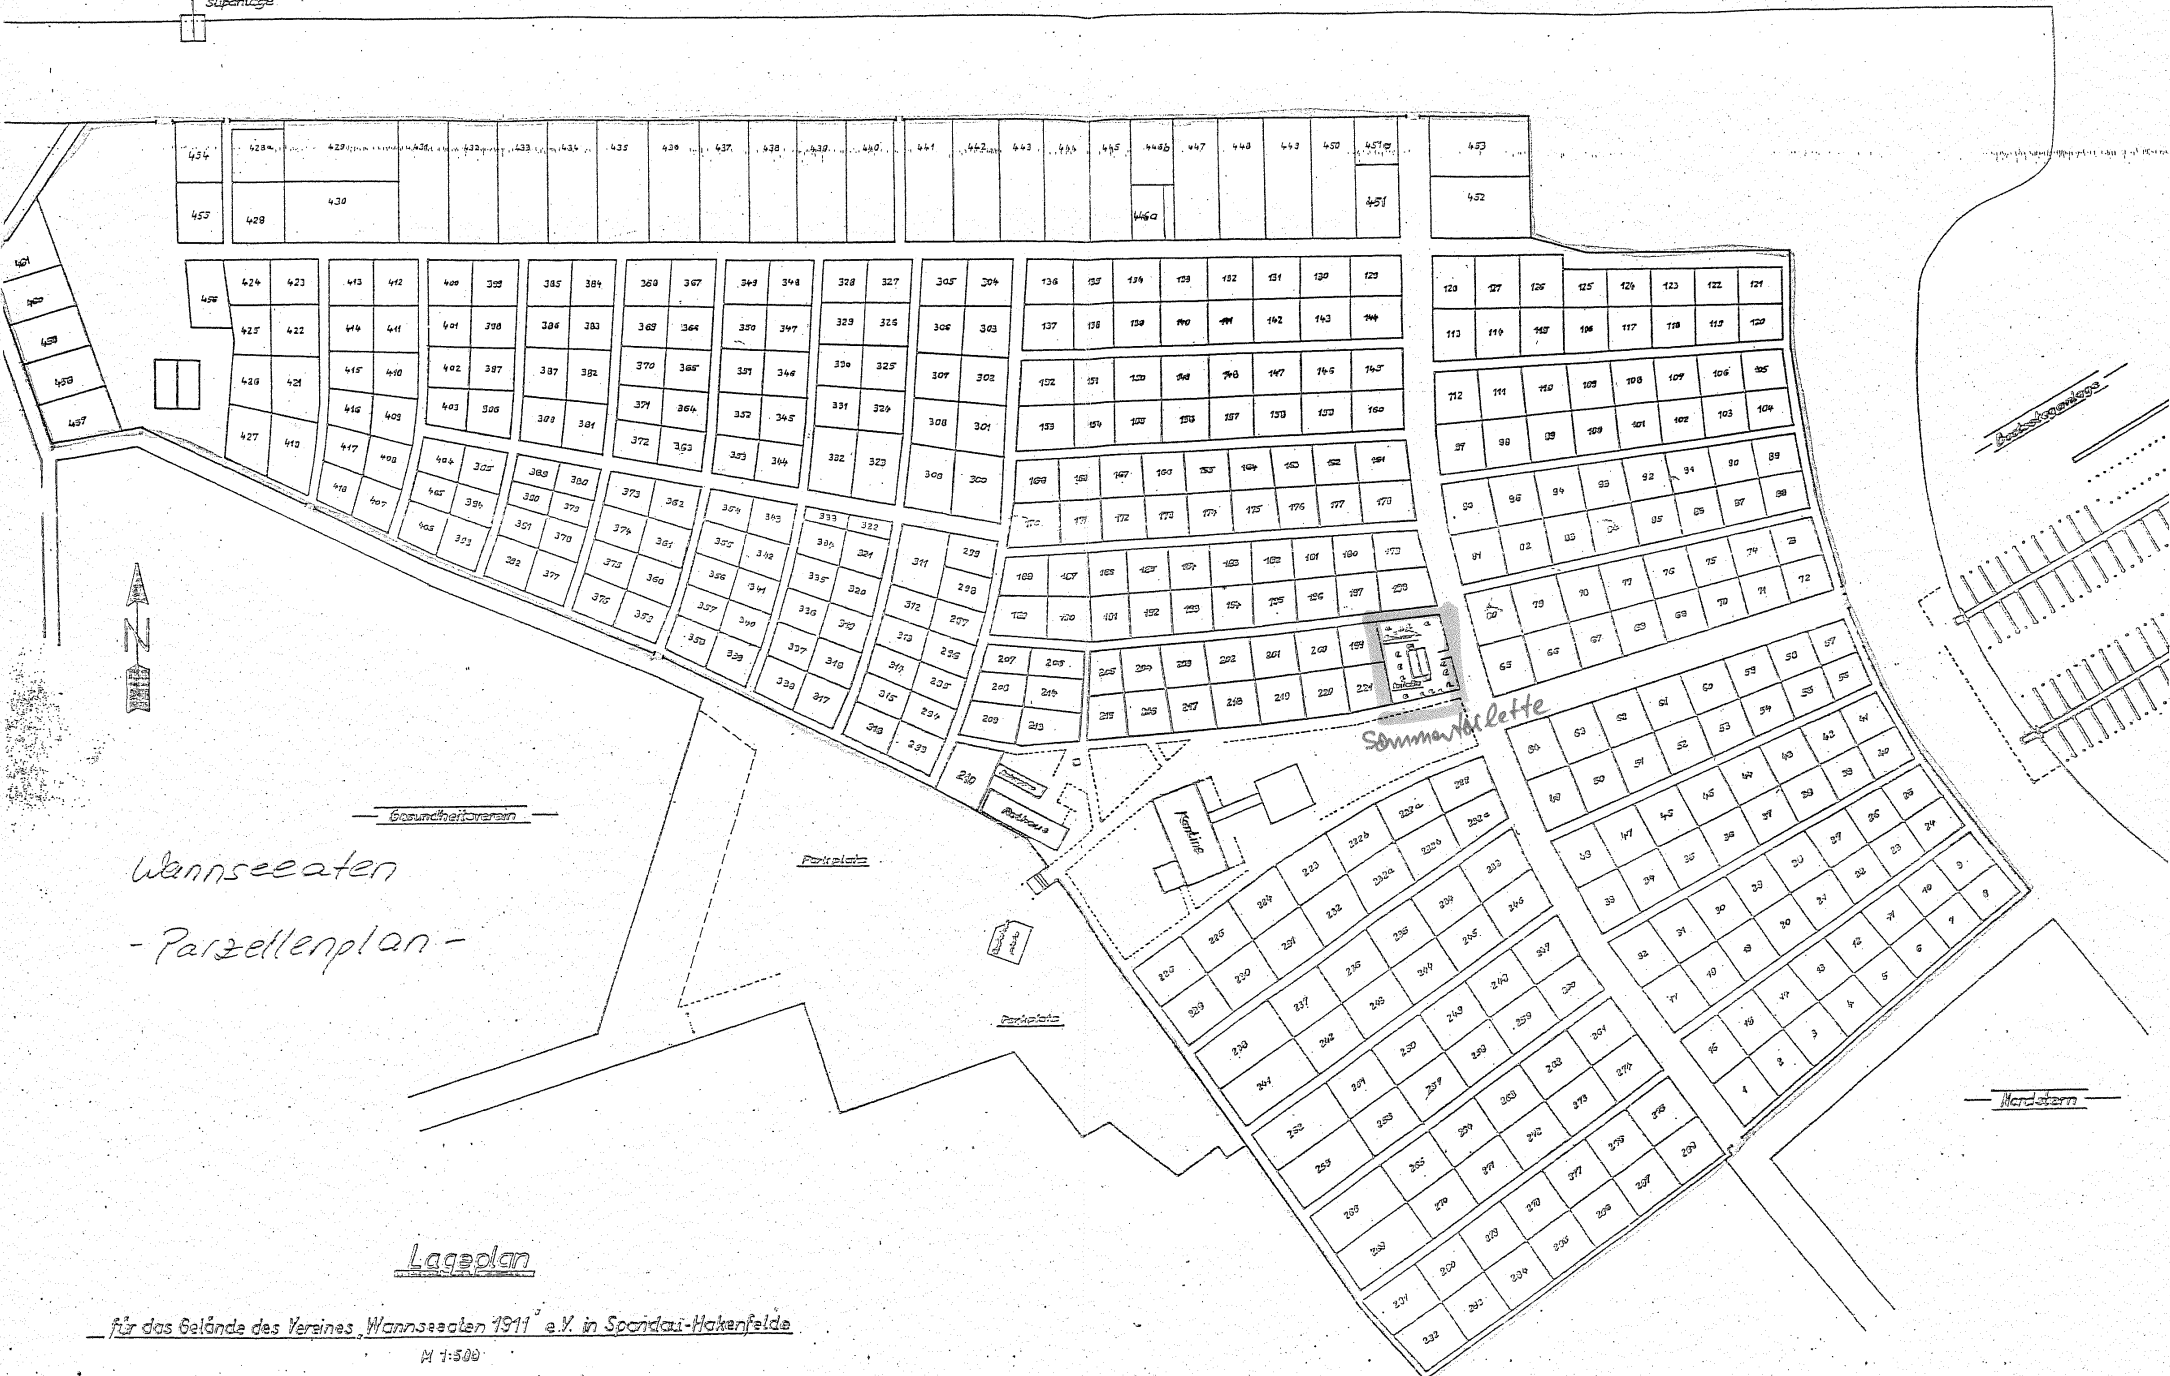

Stipantlage

Wannseeaten
- Parzellenplan -

Lageplan

für das Gelände des Vereines „Wannseeaten 1911“ e.V. in Sportplatz-Hakenfelde

M 1:500

Die Parz. 227, 239, 243, 247, 209, 201, 228, 240, 234, 230, 208, 202 werden getrennt sind durch andere Eigentümer anfallen. Parz. 240 u. 229 fehlen.